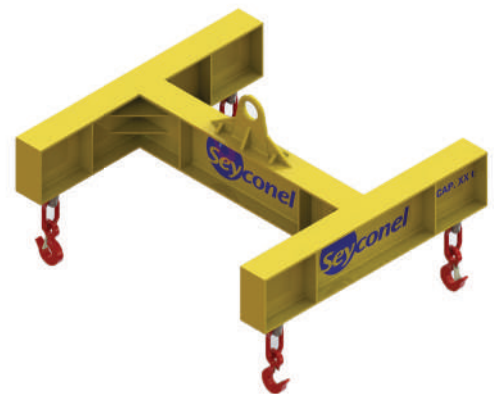

Conjunto de Amarração

Linga de Corrente

ACESSÓRIOS GRAU 8

Cadeado Corrente

Cadeado para Cinta

Elo de Sustentação

Gancho Clevis Auto-Travante

Gancho Olhal com Trava Got

Corrente Grau 8

GARRAS DE ELEVAÇÃO DE CARGAS

Pega Chapa Vertical

Pega Viga

Pega Tambores

Pega Chapa Horizontal

*consulte outros modelos

OLHAIS DE SUSPENSÃO

Olhal de Suspensão Giratório e Articulado

Olhal de Suspensão Giratório

Ganho Soldável

Olhal de Suspensão Giratório e Articulado

Olhal de Suspensão Soldável

DISPOSITIVOS ESPECIAIS

Balancim Travessão

Balancim Tipo Cruz

Gancho C

Balancim Tipo H

Tenaz Eletromecânica

Desenvolvemos os melhores e mais completos dispositivos especiais para atender uma enorme demanda de mercado de movimentação e içamentos de cargas, proporcionando segurança, confiabilidade e redução de custo.