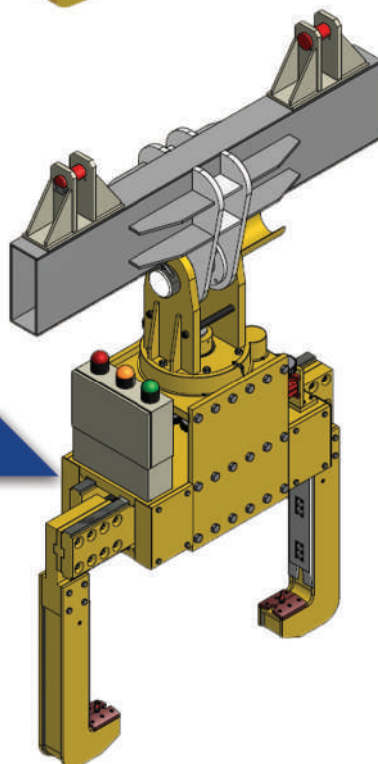

Conjunto de Amarração

Linga de Corrente

ACESSÓRIOS GRAU 8

Cadeado Corrente

Cadeado para Cinta

Elo de Sustentação

Gancho Clevis Auto-Travante

Gancho Olhal com Trava Got

Corrente Grau 8

GARRAS DE ELEVAÇÃO DE CARGAS

Pega Chapa Vertical

Pega Viga

Pega Tambores

Pega Chapa Horizontal

*consulte outros modelos

OLHAIS DE SUSPENSÃO

Olhal de Suspensão Giratório e Articulado

Olhal de Suspensão Giratório

Ganho Soldável

Olhal de Suspensão Giratório e Articulado

Olhal de Suspensão Soldável

DISPOSITIVOS ESPECIAIS

Balancim Travessão

Balancim Tipo Cruz

Gancho C

Balancim Tipo H

Tenaz Eletromecânica

Desenvolvemos os melhores e mais completos dispositivos especiais para atender uma enorme demanda de mercado de movimentação e içamentos de cargas, proporcionando segurança, confiabilidade e redução de custo.