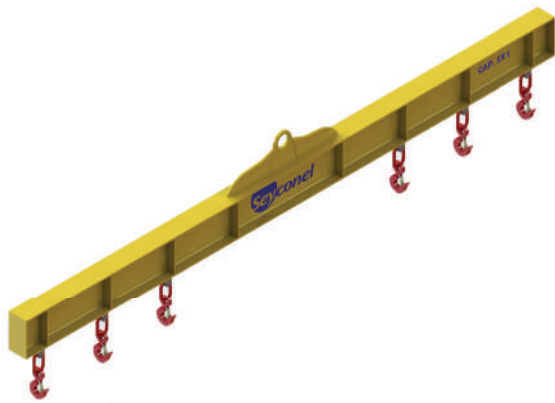

Conjunto de Amarração

Linga de Corrente

ACESSÓRIOS GRAU 8

Cadeado Corrente

Cadeado para Cinta

Elo de Sustentação

Gancho Clevis Auto-Travante

Gancho Olhal com Trava Got

Corrente Grau 8

GARRAS DE ELEVAÇÃO DE CARGAS

Pega Chapa Vertical

Pega Viga

Pega Tambores

Pega Chapa Horizontal

*consulte outros modelos

OLHAIS DE SUSPENSÃO

Olhal de Suspensão Giratório e Articulado

Olhal de Suspensão Giratório

Ganho Soldável

Olhal de Suspensão Giratório e Articulado

Olhal de Suspensão Soldável

DISPOSITIVOS ESPECIAIS

Balancim Travessão

Balancim Tipo Cruz

Gancho C

Balancim Tipo H

Tenaz Eletromecânica

Desenvolvemos os melhores e mais completos dispositivos especiais para atender uma enorme demanda de mercado de movimentação e içamentos de cargas, proporcionando segurança, confiabilidade e redução de custo.