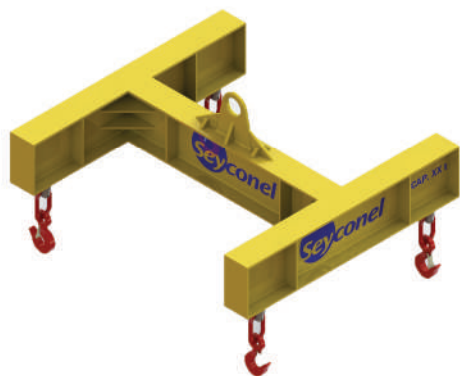

IXAMENTO E MOVIMENTAÇÃO DE CARGA

CATÁLOGO GERAL

Fone: +55 41 **3201-8000**
www.seyconel.com.br

JULHO 2018

SISTEMAS DE RÁDIO CONTROLE

Linha Alpha 600XS

Linha EZB

Linha Alpha 4000

Linha Twister

BOTOEIRA PENDENTE E FIM DE CURSO

Botoeiras

Fim de Curso Tipo Cruz

Fim de Curso Rotativo

SISTEMAS DE SINALIZAÇÃO

Sinalizadores

Red Zone

DP300

MA100

SISTEMAS DE PESAGEM

Balança HC-33

Controle Remoto
Balança

Display Extra Largo

Display de Mão

LIMITADOR DE CARGA

Conjunto de Amarração

Linga de Corrente

ACESSÓRIOS GRAU 8

Cadeado Corrente

Cadeado para Cinta

Elo de Sustentação

Gancho Clevis Auto-Travante

Gancho Olhal com Trava Got