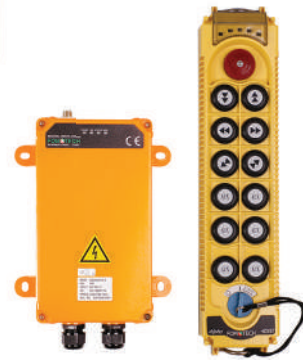

IXAMENTO E MOVIMENTAÇÃO DE CARGA

CATÁLOGO GERAL

Fone: +55 41 **3201-8000**
www.seyconel.com.br

JULHO 2018

SISTEMAS DE RÁDIO CONTROLE

Linha Alpha 600XS

Linha EZB

Linha Alpha 4000

Linha Twister

BOTOEIRA PENDENTE E FIM DE CURSO

Botoeiras

Fim de Curso Tipo Cruz

Fim de Curso Rotativo

SISTEMAS DE SINALIZAÇÃO

Sinalizadores

Red Zone

DP300

MA100

SISTEMAS DE PESAGEM

Balança HC-33

Controle Remoto
Balança

Display Extra Largo

Display de Mão

LIMITADOR DE CARGA

Display DG-40

Controlador VKL-3R

Limitador Integrado

Célula de Carga

SISTEMA MAGNÉTICO DE ELEVAÇÃO

Levanta Magnéticos

CINTAS DE POLIÉSTER E LINGAS DE CORRENTE

Cintas para Elevação