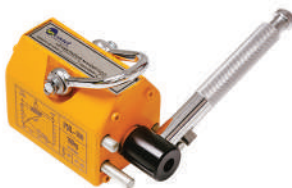

DP300

MA100

SISTEMAS DE PESAGEM

Balança HC-33

Controle Remoto
Balança

Display Extra Largo

Display de Mão

LIMITADOR DE CARGA

Display DG-40

Controlador VKL-3R

Limitador Integrado

Célula de Carga

SISTEMA MAGNÉTICO DE ELEVAÇÃO

Levanta Magnéticos

CINTAS DE POLIÉSTER E LINGAS DE CORRENTE

Cintas para Elevação

Conjunto de Amarração

Linga de Corrente

ACESSÓRIOS GRAU 8

Cadeado Corrente

Cadeado para Cinta

Elo de Sustentação

Gancho Clevis Auto-Travante

Gancho Olhal com Trava Got

Corrente Grau 8

GARRAS DE ELEVAÇÃO DE CARGAS

Pega Chapa Vertical

Pega Viga

Pega Tambores

Pega Chapa Horizontal

*consulte outros modelos

OLHAIS DE SUSPENSÃO